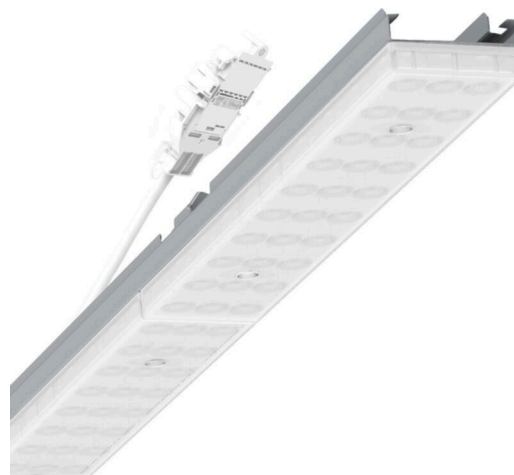

прибородержатель переменный - Individual.Lens.Optic с матированием - прямой и отраженный рассеянный свет - без видимых стыков

Ламподержатель из оцинкованного стального профиля, поверхность покрыта лаком на полиэфирной смоле. Крепление без инструментов с нажимными затворами, встроенными в конструкцию, обеспечивают защиту от кражи и взлома. В несущей трековой шине позиционируется по-разному. Цвет корпуса серебристый/ белый алюминий RAL 9006; Прямой/отраженный рассеянный свет через линзу «Individual.Lens.Optic» из матированного пластика ПММА. Оптика отдельных линз делает сборку и установку предельно удобными, плоскость легко чистится. Тройные ряды из отдельных линз и лампы-/прибородержатели, идеально согласованные между собой, обеспечивают цельный вид без стыков и неравномерностей. Подключение к электросети через присоединительный провод длиной 1 м для свободного позиционирования ламподержателя в световой полосе и 5-полюсную втычную деталь для быстрой сборки со свободным выбором фаз. Сменные блоки, позволяющие легко модернизировать освещение, существенно продлевают срок службы всей осветительной установки.

Оптика

Оснастка	LED, цветопередача/оттенок света CRI ≥ 80 / 6500K
Допуск для координаты цветности (MacAdam)	3SDCM
Номинальный световой поток	7382lm
Срок службы LED	50000h L80/B10 (Tq 35°C)
светоотдача светильников	139lm/W
Угол излучения	115° (C0) / 110° (C90)
UGR поп./вдоль	26.4 / 25.8

Механика

цвет корпуса	серебристый/ белый алюминий RAL 9006
размеры (LxWxH/DxH)	1531mm x 55mm x 37mm
вес (нетто)	2kg
Вид монтажа	сборка трековых систем, световая структура

DEEP-LINK

<https://www.regiolum.de/ru/article/19475006175>

Ссылка	LED 8000lm 865
ηLB	100 %
Φ ↓/↑	90 % / 10 %
UGR поп./вдоль	26.4 / 25.8

размеры

L	1531 mm	Длина
B	55 mm	Ширина
H	37 mm	Высота