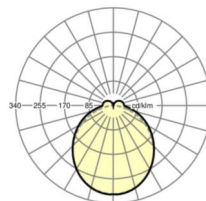

Оптика

Оснастка	LED, цветопередача/оттенок света CRI ≥ 80 / 6500K
Допуск для координаты цветности (MacAdam)	3SDCM
Номинальный световой поток	7382lm
Срок службы LED	50000h L80/B10 (Tq 35°C)
светоотдача светильников	139lm/W
Угол излучения	115° (C0) / 110° (C90)
UGR поп./вдоль	26.4 / 25.8

Механика

цвет корпуса	серебристый/ белый алюминий RAL 9006
размеры (LxWxH/DxH)	1531mm x 55mm x 37mm
вес (нетто)	2kg
Вид монтажа	сборка трековых систем, световая структура

DEEP-LINK

<https://www.regiolum.de/ru/article/19475006175>

Ссылка	LED 8000lm 865
ηLB	100 %
Φ ↓/↑	90 % / 10 %
UGR поп./вдоль	26.4 / 25.8

размеры

L	1531 mm	Длина
B	55 mm	Ширина
H	37 mm	Высота